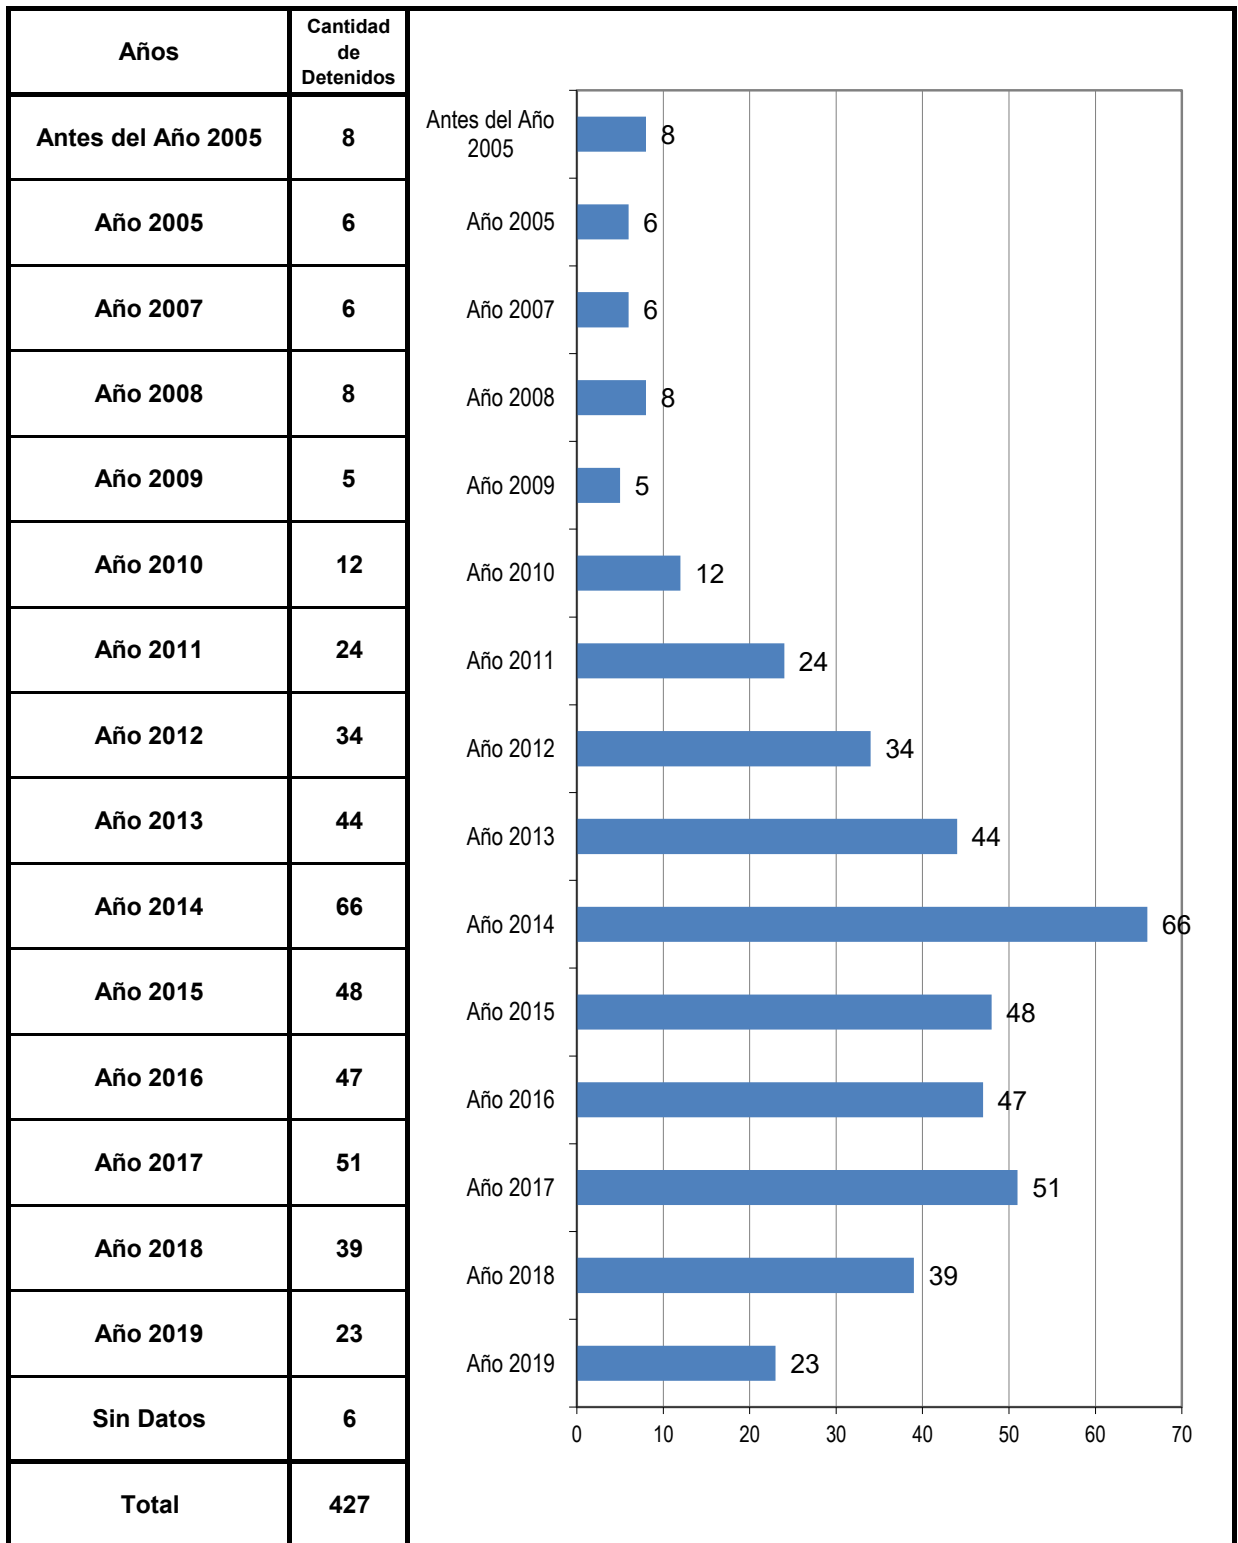

Calificación de conducta del interno	Cant.
Ejemplar	174
Muy Buena	98
Buena	73
Regular	29
Mala	1
Pésima	42
Sin calificación	2
Sin Datos	8
<i>Total</i>	<i>427</i>

¿Tuvo intentos de fuga o evasión?	Cant.
SI -Tentativa de Evasión	0
SI -Tentativa de Fuga	1
NO	418
Sin Datos	8
<i>Total</i>	<i>427</i>

AÑO DE DETENCION DE LOS ENCARCELADOS

SNEEP 2019 - SANTIAGO DEL ESTERO

TIPO DE DELITO	1º Mención	2º Mención	3º Mención	4º Mención	5º Mención	TOTAL
Homicidios Dolosos	165	2	0	0	0	167
Homicidios Dolosos (tentativa)	2	5	0	0	0	7
Homicidios Culposos	0	0	0	0	0	0
Lesiones Dolosas	10	13	4	0	0	27
Lesiones Culposas	3	5	0	0	0	8
Otros Delitos contra las personas	1	0	0	0	0	1
Delitos contra el honor	0	0	0	0	0	0
Violaciones / Abuso sexual	154	3	0	0	0	157
Otros delitos contra la integridad sexual	0	2	0	0	0	2
Amenazas	0	2	2	0	0	4
Privación ilegítima de la libertad	0	5	3	0	0	8
Delito contra la libertad cometido por funcionario público	0	0	0	0	0	0
Otros delitos contra la libertad	0	0	0	0	0	0
Hurto y/o tentativa de hurto	10	12	3	0	0	25
Robo y/o tentativa de robo	55	22	1	0	0	78
Otros delitos contra la propiedad	2	1	0	0	0	3
Delitos contra la Seguridad Pública	4	0	1	0	0	5
Delitos contra el Orden Público	3	0	0	0	0	3
Delitos contra la Seguridad de la Nación	0	0	0	0	0	0
Delitos contra los Poderes Públicos	0	0	0	0	0	0
Delitos contra la Administración Pública	0	0	0	0	0	0
Delitos contra la Fe Pública	1	0	0	0	0	1
Delitos contra el estado civil	0	0	0	0	0	0
Infracción Ley N° 23.737 (Estupefacientes)	14	0	0	0	0	14
Infracción Ley N° 23.737 - TENENCIA	2	0	0	0	0	2
Infracción Ley N° 23.737 - COMERCIALIZACION	1	2	0	0	0	3
Infracción Ley N° 23.737 - TRAFICO	0	0	0	0	0	0
Infracción Ley N° 23.737 - OTROS	0	0	0	0	0	0
Infracción Ley N° 24.769 Penal Tributaria	0	0	0	0	0	0
Infracción Ley N° 13.944 Incump.de Deberes	0	0	0	0	0	0
Delitos previstos en Leyes Especiales	0	0	0	0	0	0
Contravenciones	0	0	0	0	0	0
Sin Datos	0	353	413	427	427	
Total	427	427	427	427	427	515