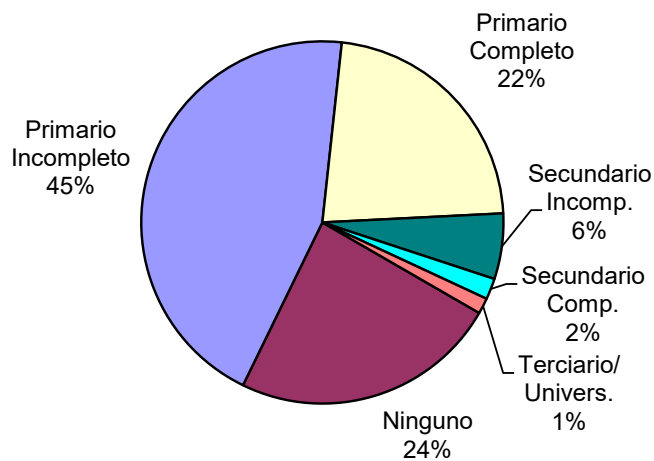

**SISTEMA NACIONAL
DE
ESTADÍSTICAS SOBRE
EJECUCIÓN DE LA PENA**

**Informe Anual
SANTIAGO DEL ESTERO
SNEEP 2019**

*Dirección Nacional de Política Criminal
en materia de Justicia y Legislación Penal
Subsecretaría de Política Criminal
Secretaría de Justicia
Ministerio de Justicia y Derechos Humanos*

SNEEP 2019 - SANTIAGO DEL ESTERO

UNIDAD SEGÚN SITUACIÓN LEGAL

PROVINCIA	UNIDAD	CONDE- NADOS	PROCE- SADOS	OTROS	TOTAL POR UNIDAD
SANTIAGO DEL ESTERO	UNIDAD PENAL N° 1 (PENAL DE VARONES)	313	8	0	321
	UNIDAD PENAL N° 2 (PENAL DE MUJERES)	19	13	0	32
	UNIDAD PENAL N° 3 (PENAL ABIERTO DE COLONIA PINTO)	74	0	0	74
TOTAL SERVICIO PENITENCIARIO PROVINCIAL		406	21	0	427

SNEEP 2019 - SANTIAGO DEL ESTERO

Estado Civil	Cant.
Soltero	253
Casado	111
Viudo	23
Separado o Divorciado	6
Separado de Hecho	3
Concubino	31
Sin datos	0
<i>Total</i>	<i>427</i>

Nivel de Instrucción	Cant.
Ninguno	102
Primario Incompleto	190
Primario Completo	96
Secundario Incomp.	25
Secundario Comp.	8
Terciario Incompleto	2
Terciario Completo	1
Universitario Incomp.	3
Universitario Comp.	0
Sin datos	0
<i>Total</i>	<i>427</i>