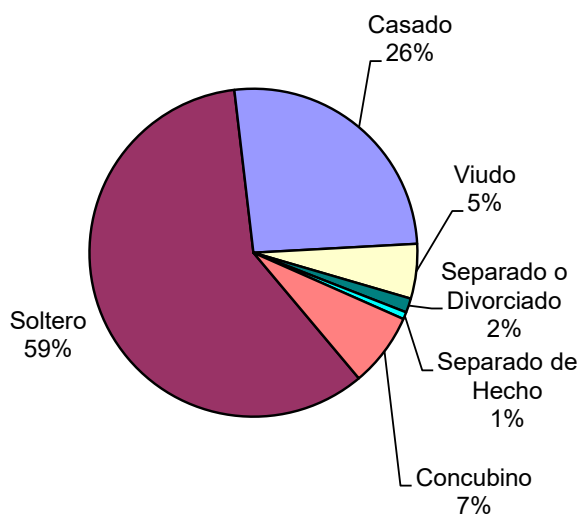

**SISTEMA NACIONAL
DE
ESTADÍSTICAS SOBRE
EJECUCIÓN DE LA PENA**

**Informe Anual
SANTIAGO DEL ESTERO
SNEEP 2019**

*Dirección Nacional de Política Criminal
en materia de Justicia y Legislación Penal
Subsecretaría de Política Criminal
Secretaría de Justicia
Ministerio de Justicia y Derechos Humanos*

SNEEP 2019 - SANTIAGO DEL ESTERO

UNIDAD SEGÚN SITUACIÓN LEGAL

PROVINCIA	UNIDAD	CONDE- NADOS	PROCE- SADOS	OTROS	TOTAL POR UNIDAD
SANTIAGO DEL ESTERO	UNIDAD PENAL N° 1 (PENAL DE VARONES)	313	8	0	321
	UNIDAD PENAL N° 2 (PENAL DE MUJERES)	19	13	0	32
	UNIDAD PENAL N° 3 (PENAL ABIERTO DE COLONIA PINTO)	74	0	0	74
TOTAL SERVICIO PENITENCIARIO PROVINCIAL		406	21	0	427

SNEEP 2019 - SANTIAGO DEL ESTERO

Estado Civil	Cant.
Soltero	253
Casado	111
Viudo	23
Separado o Divorciado	6
Separado de Hecho	3
Concubino	31
Sin datos	0
<i>Total</i>	<i>427</i>

Nivel de Instrucción	Cant.
Ninguno	102
Primario Incompleto	190
Primario Completo	96
Secundario Incomp.	25
Secundario Comp.	8
Terciario Incompleto	2
Terciario Completo	1
Universitario Incomp.	3
Universitario Comp.	0
Sin datos	0
<i>Total</i>	<i>427</i>