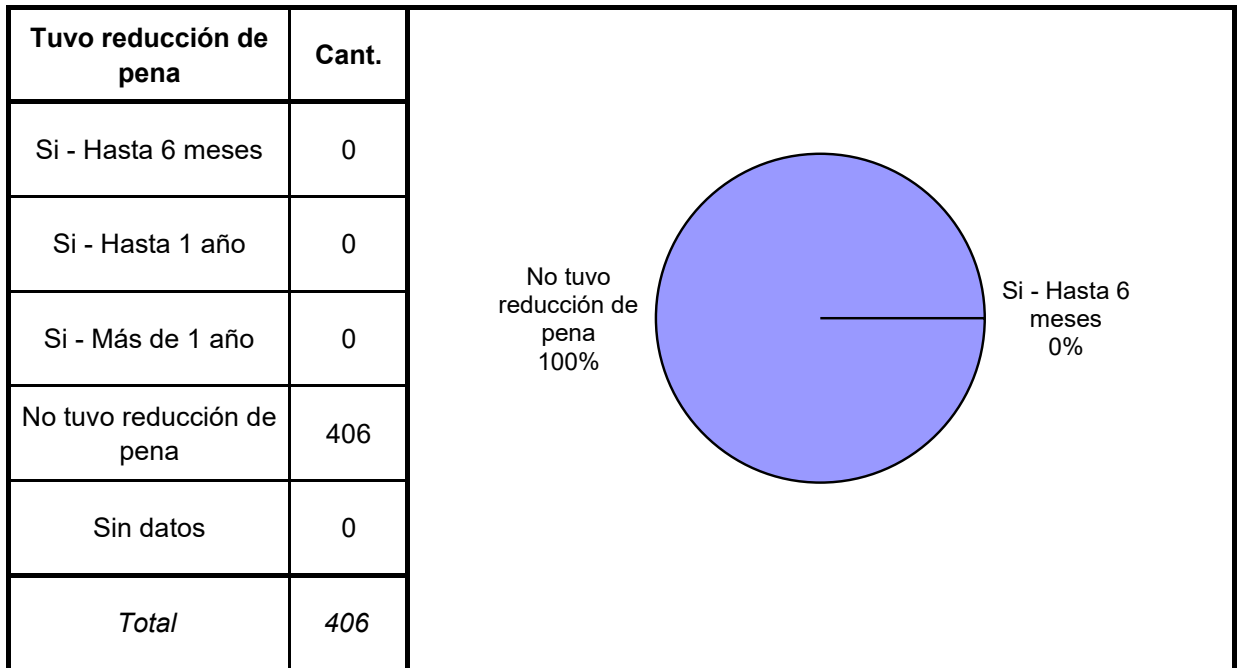

Delitos con mayores menciones

SNEEP 2019 - SANTIAGO DEL ESTERO

Frecuencias para los detenidos con condena

SNEEP 2019 - SANTIAGO DEL ESTERO

CAPACIDAD Y POBLACIÓN SEGUN UNIDAD

PROVINCIA	UNIDADES	CAPACIDAD	POBLACIÓN ALOJADA	SOBREPOBLACIÓN	PORCENTAJE DE SOBRE POBLACIÓN
SANTIAGO DEL ESTERO	UNIDAD PENAL Nº 1 (PENAL DE VARONES)	345	321	-24	-7,0%
	UNIDAD PENAL Nº 2 (PENAL DE MUJERES)	40	32	-8	-20,0%
	UNIDAD PENAL Nº 3 (PENAL ABIERTO DE COLONIA PINTO)	109	74	-35	-32,1%
TOTAL SERVICIO PENITENCIARIO PROVINCIAL		494	427	-67	-13,6%