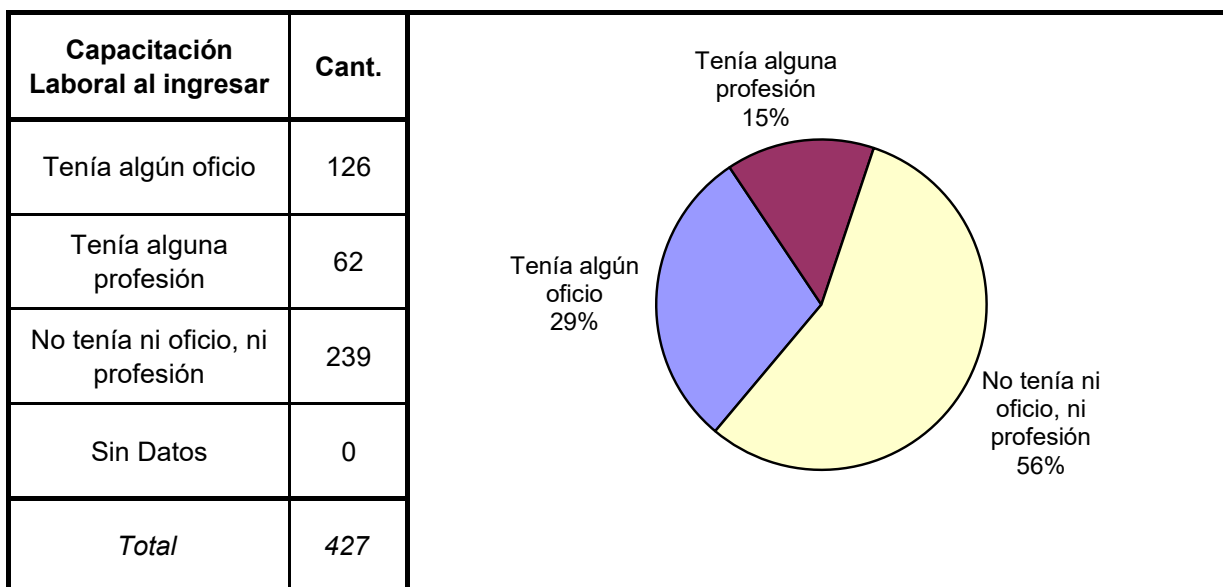

SNEEP 2019 - SANTIAGO DEL ESTERO

UNIDAD SEGÚN SITUACIÓN LEGAL

PROVINCIA	UNIDAD	CONDE- NADOS	PROCE- SADOS	OTROS	TOTAL POR UNIDAD
SANTIAGO DEL ESTERO	UNIDAD PENAL N° 1 (PENAL DE VARONES)	313	8	0	321
	UNIDAD PENAL N° 2 (PENAL DE MUJERES)	19	13	0	32
	UNIDAD PENAL N° 3 (PENAL ABIERTO DE COLONIA PINTO)	74	0	0	74
TOTAL SERVICIO PENITENCIARIO PROVINCIAL		406	21	0	427

SNEEP 2019 - SANTIAGO DEL ESTERO

Estado Civil	Cant.
Soltero	253
Casado	111
Viudo	23
Separado o Divorciado	6
Separado de Hecho	3
Concubino	31
Sin datos	0
<i>Total</i>	<i>427</i>

Nivel de Instrucción	Cant.
Ninguno	102
Primario Incompleto	190
Primario Completo	96
Secundario Incomp.	25
Secundario Comp.	8
Terciario Incompleto	2
Terciario Completo	1
Universitario Incomp.	3
Universitario Comp.	0
Sin datos	0
<i>Total</i>	<i>427</i>