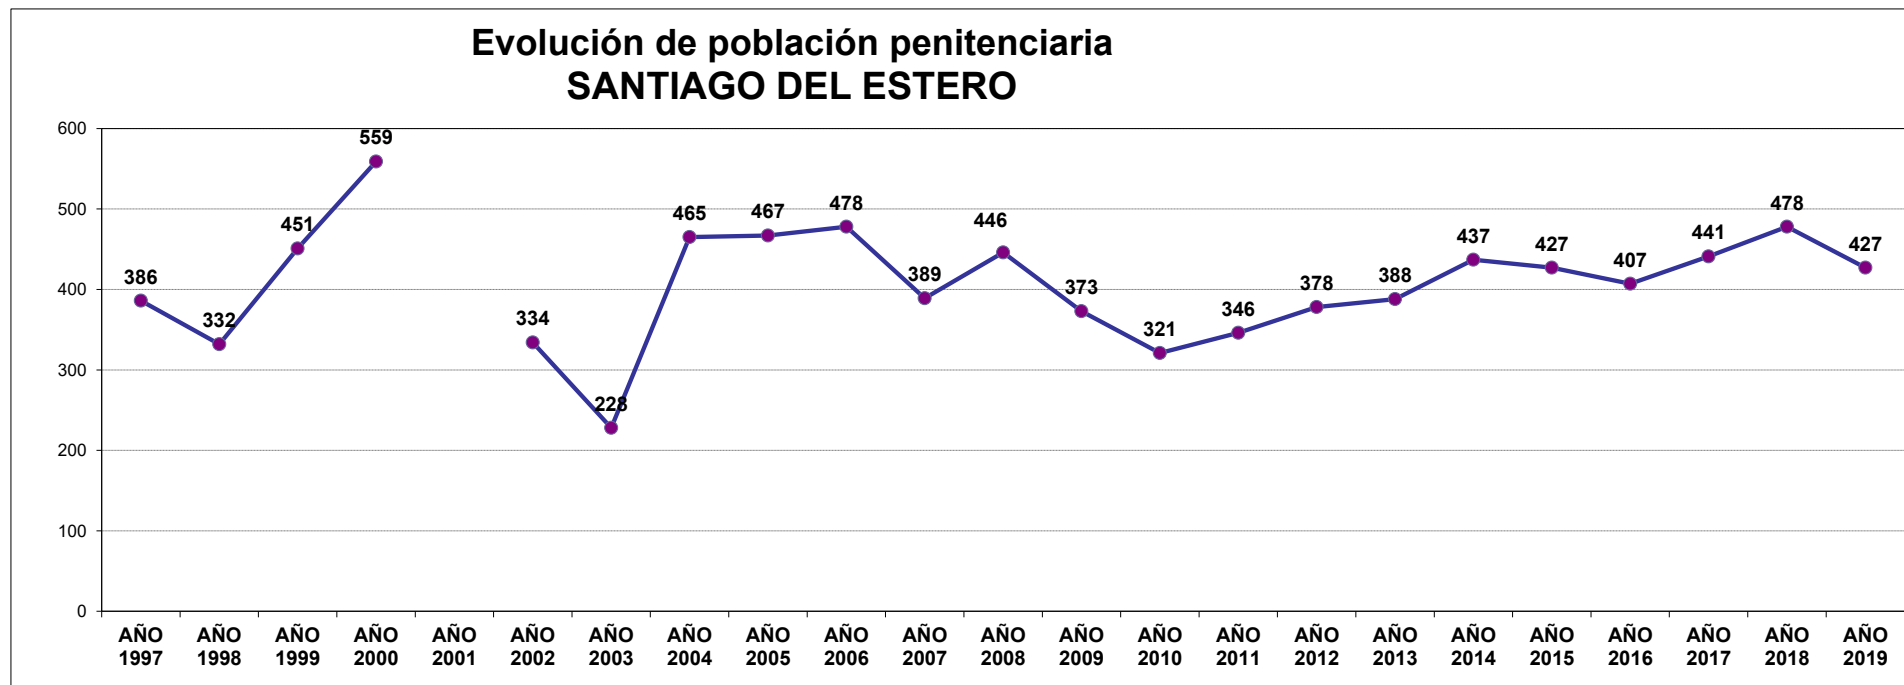

Delitos con mayores menciones

SNEEP 2019 - SANTIAGO DEL ESTERO

Frecuencias para los detenidos con condena

SNEEP 2019 - SANTIAGO DEL ESTERO

CAPACIDAD Y POBLACIÓN SEGUN UNIDAD

PROVINCIA	UNIDADES	CAPACIDAD	POBLACIÓN ALOJADA	SOBREPOBLACIÓN	PORCENTAJE DE SOBRE POBLACIÓN
SANTIAGO DEL ESTERO	UNIDAD PENAL Nº 1 (PENAL DE VARONES)	345	321	-24	-7,0%
	UNIDAD PENAL Nº 2 (PENAL DE MUJERES)	40	32	-8	-20,0%
	UNIDAD PENAL Nº 3 (PENAL ABIERTO DE COLONIA PINTO)	109	74	-35	-32,1%
TOTAL SERVICIO PENITENCIARIO PROVINCIAL		494	427	-67	-13,6%

EVOLUCIÓN POBLACIÓN PENITENCIARIA - PROVINCIA DE SANTIAGO DEL ESTERO

AÑO	AÑO	AÑO	AÑO	AÑO	AÑO	AÑO	AÑO	AÑO	AÑO	AÑO	AÑO	AÑO	AÑO	AÑO	AÑO	AÑO	AÑO	AÑO	AÑO	AÑO	AÑO	AÑO	AÑO
1996	1997	1998	1999	2000	2001	2002	2003	2004	2005	2006	2007	2008	2009	2010	2011	2012	2013	2014	2015	2016	2017	2018	2019
s/d	386	332	451	559		334	228	465	467	478	389	446	373	321	346	378	388	437	427	407	441	478	427

Relevamiento basado en datos proporcionados por el Registro Nacional de Reincidencia y Servicio Penitenciario Provincial.

ACLARACION: La estadística oficial sobre población penitenciaria (SNEEP) comenzó en el año 2002.