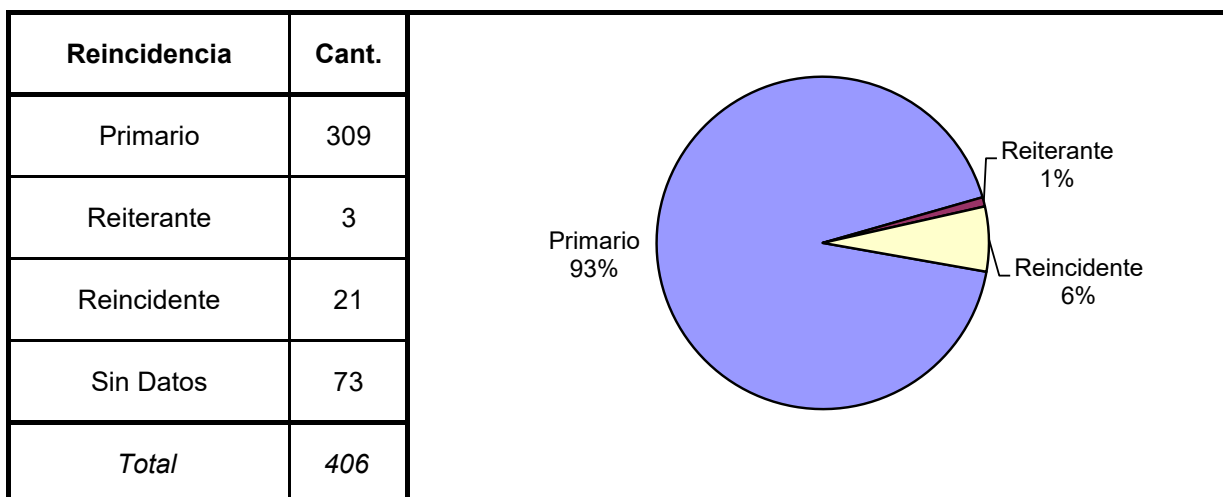

SNEEP 2019 - SANTIAGO DEL ESTERO

Frecuencias para los detenidos con condena