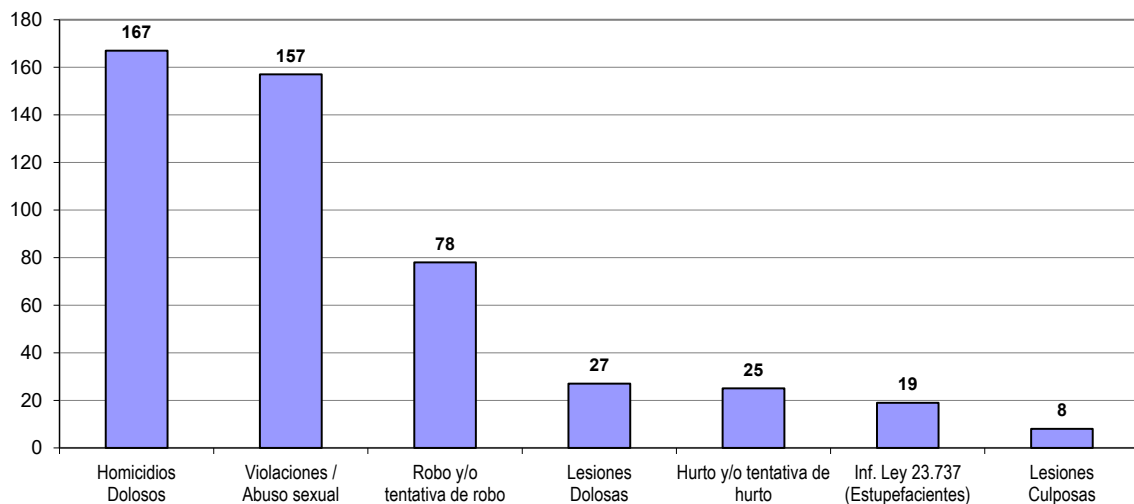

Delitos con mayores menciones