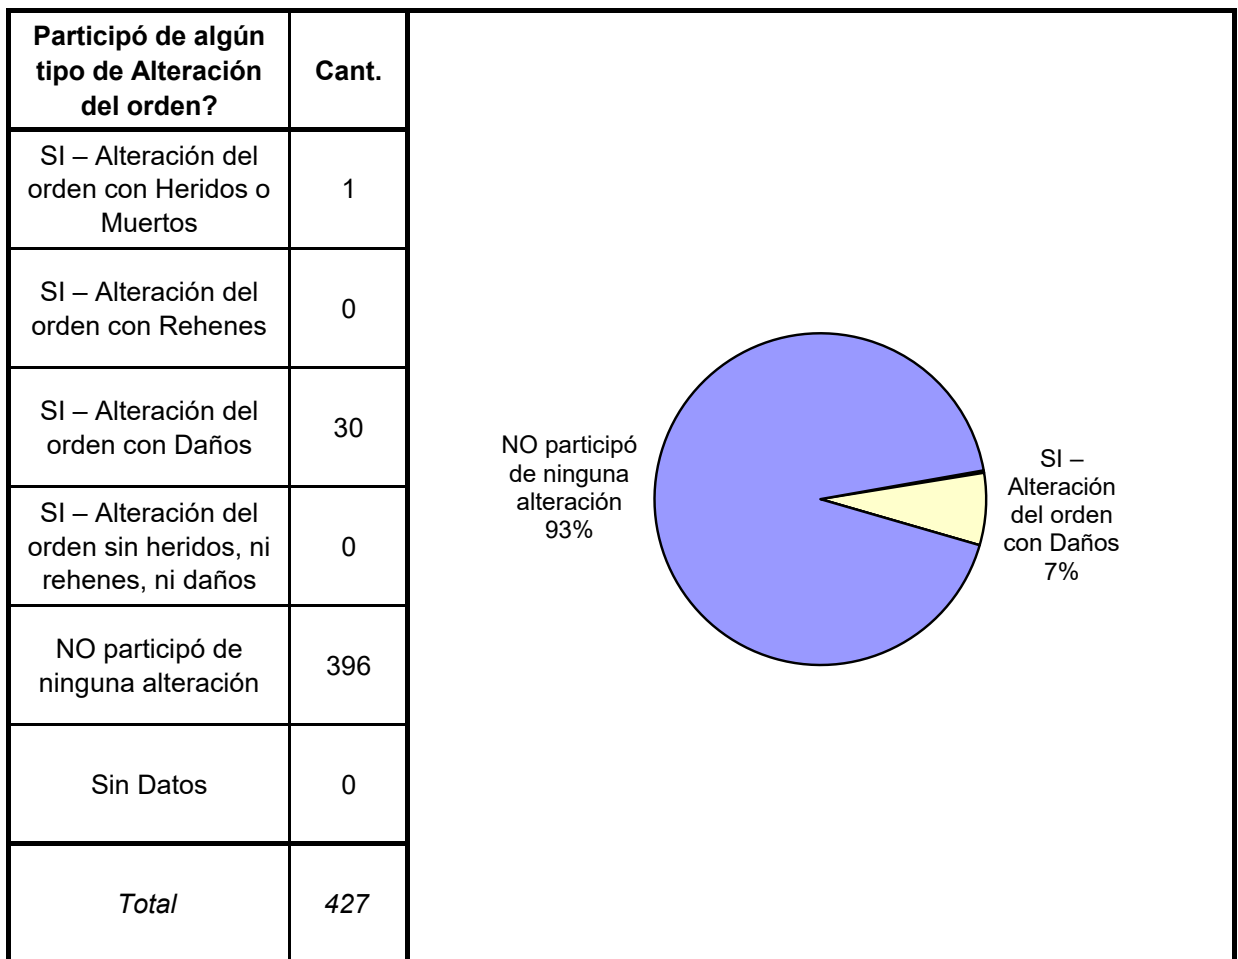

Tipo de Sanción Disciplinaria	Cant.
Traslado a otro estab. de régimen más severo	0
Traslado a otra sección de régimen más severo	0
Permanencia en su celda indiv.hasta 7 fines de sem.	0
Permanencia en su celda indiv.hasta 15 días ininterrump.	0
Suspensión total/parcial derechos reglam. hasta 15 días	0
Exclusión de la actividad común hasta 15 días	1
Exclusión de la act. recreativa/ deportiva hasta 10 días	0
Amonestación	4
Otra sanción	0
Sin Datos	422
<i>Total</i>	<i>427</i>