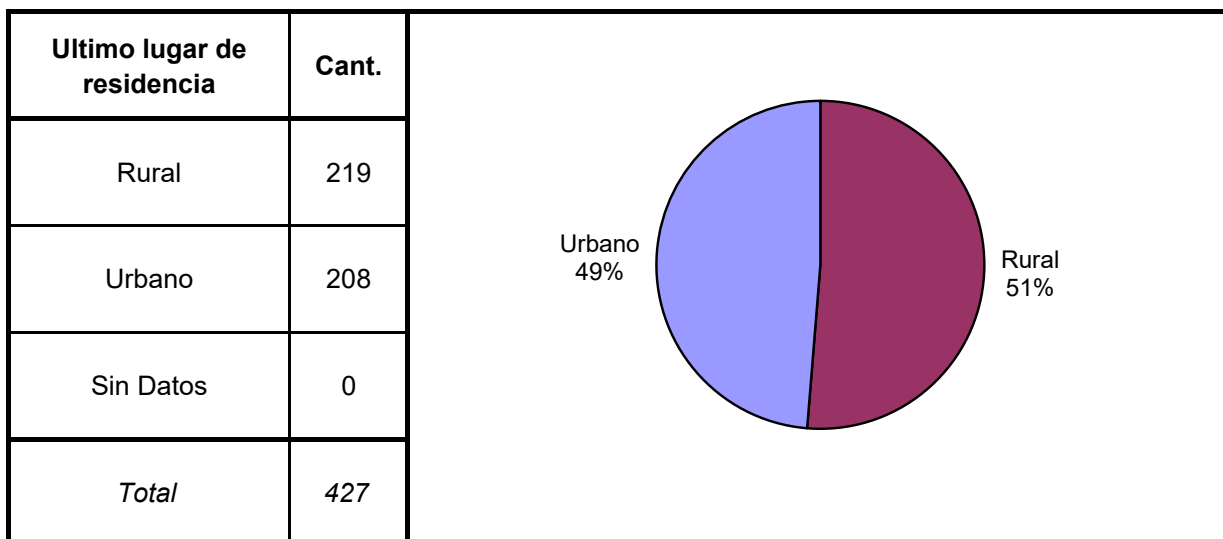

SNEEP 2019 - SANTIAGO DEL ESTERO

UNIDAD SEGÚN SITUACIÓN LEGAL

PROVINCIA	UNIDAD	CONDE- NADOS	PROCE- SADOS	OTROS	TOTAL POR UNIDAD
SANTIAGO DEL ESTERO	UNIDAD PENAL N° 1 (PENAL DE VARONES)	313	8	0	321
	UNIDAD PENAL N° 2 (PENAL DE MUJERES)	19	13	0	32
	UNIDAD PENAL N° 3 (PENAL ABIERTO DE COLONIA PINTO)	74	0	0	74
TOTAL SERVICIO PENITENCIARIO PROVINCIAL		406	21	0	427

SNEEP 2019 - SANTIAGO DEL ESTERO

Estado Civil	Cant.
Soltero	253
Casado	111
Viudo	23
Separado o Divorciado	6
Separado de Hecho	3
Concubino	31
Sin datos	0
<i>Total</i>	<i>427</i>

Nivel de Instrucción	Cant.
Ninguno	102
Primario Incompleto	190
Primario Completo	96
Secundario Incomp.	25
Secundario Comp.	8
Terciario Incompleto	2
Terciario Completo	1
Universitario Incomp.	3
Universitario Comp.	0
Sin datos	0
<i>Total</i>	<i>427</i>