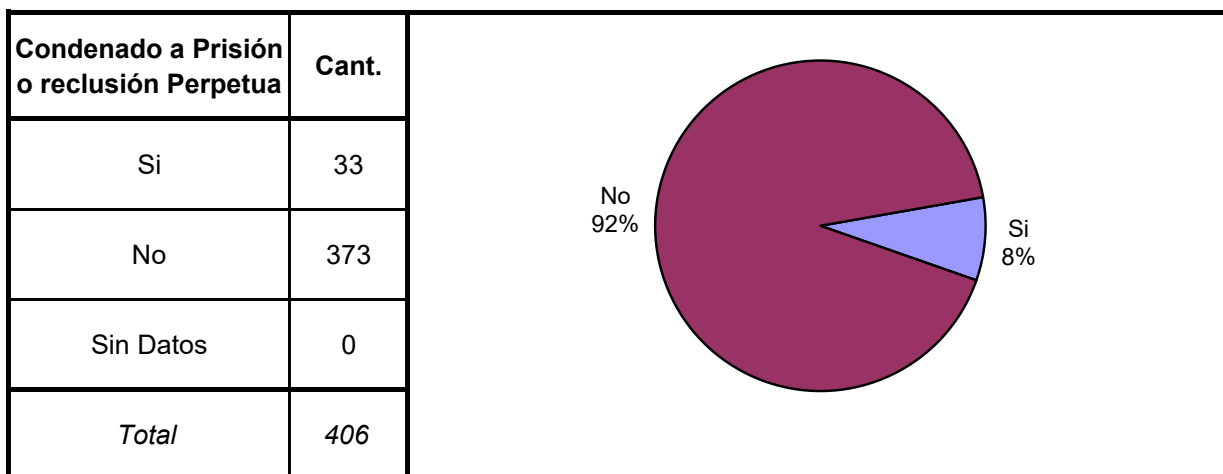

SNEEP 2019 - SANTIAGO DEL ESTERO

Frecuencias para los detenidos con condena