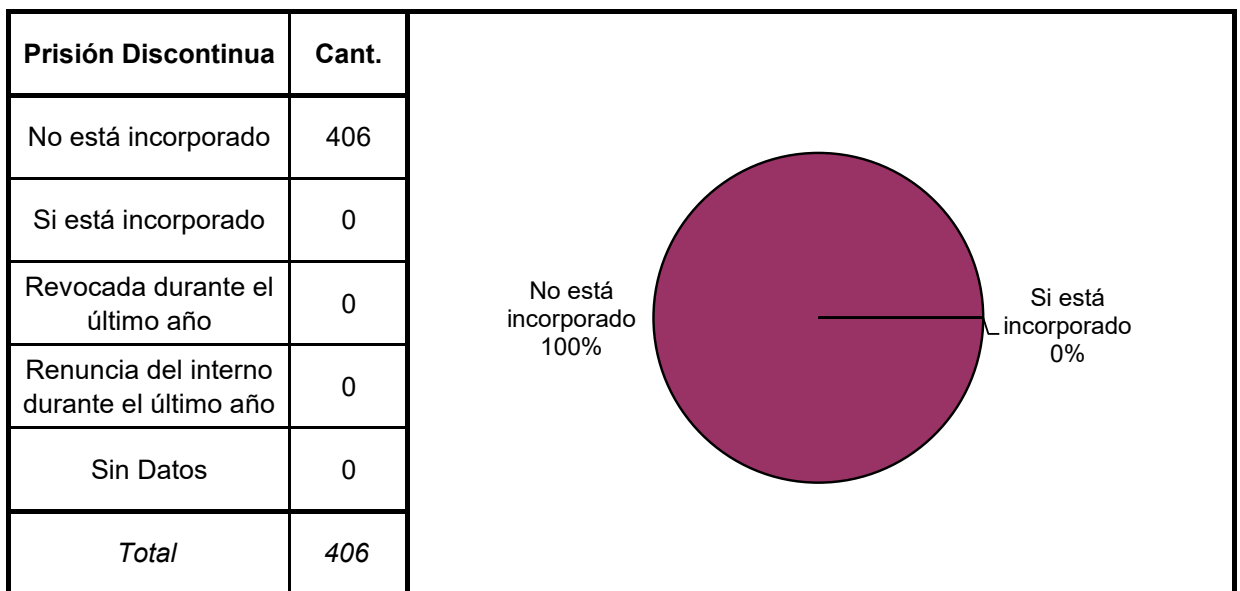

Delitos con mayores menciones

SNEEP 2019 - SANTIAGO DEL ESTERO

Frecuencias para los detenidos con condena

SNEEP 2019 - SANTIAGO DEL ESTERO

CAPACIDAD Y POBLACIÓN SEGUN UNIDAD

PROVINCIA	UNIDADES	CAPACIDAD	POBLACIÓN ALOJADA	SOBREPOBLACIÓN	PORCENTAJE DE SOBRE POBLACIÓN
SANTIAGO DEL ESTERO	UNIDAD PENAL Nº 1 (PENAL DE VARONES)	345	321	-24	-7,0%
	UNIDAD PENAL Nº 2 (PENAL DE MUJERES)	40	32	-8	-20,0%
	UNIDAD PENAL Nº 3 (PENAL ABIERTO DE COLONIA PINTO)	109	74	-35	-32,1%
TOTAL SERVICIO PENITENCIARIO PROVINCIAL		494	427	-67	-13,6%