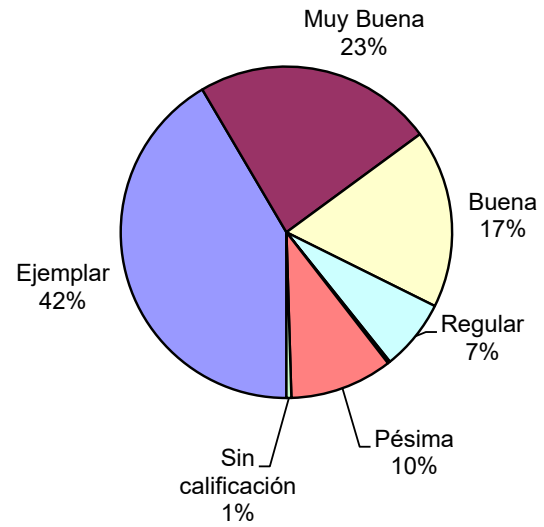

Calificación de conducta del interno	Cant.
Ejemplar	174
Muy Buena	98
Buena	73
Regular	29
Mala	1
Pésima	42
Sin calificación	2
Sin Datos	8
<i>Total</i>	<i>427</i>