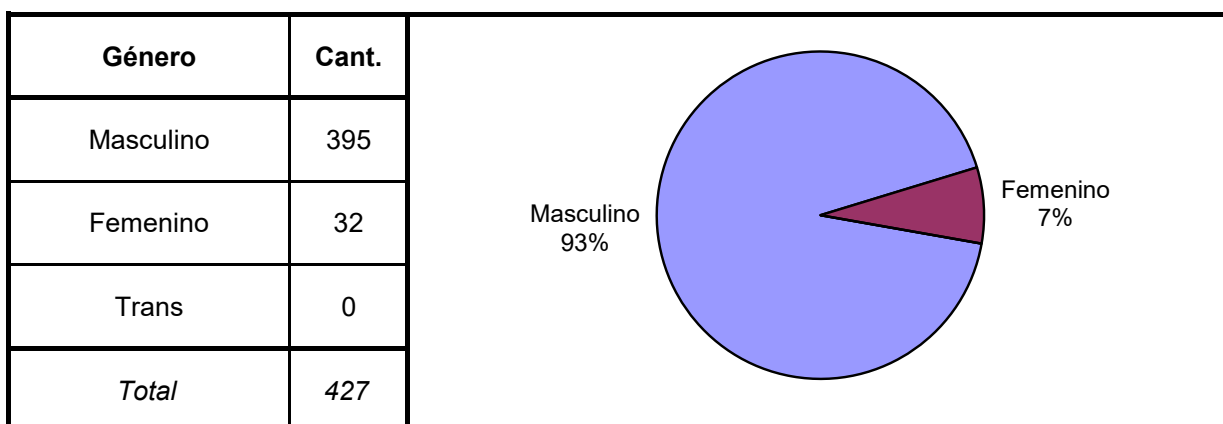

SNEEP 2019 - SANTIAGO DEL ESTERO

UNIDAD SEGÚN SITUACIÓN LEGAL

PROVINCIA	UNIDAD	CONDE- NADOS	PROCE- SADOS	OTROS	TOTAL POR UNIDAD
SANTIAGO DEL ESTERO	UNIDAD PENAL N° 1 (PENAL DE VARONES)	313	8	0	321
	UNIDAD PENAL N° 2 (PENAL DE MUJERES)	19	13	0	32
	UNIDAD PENAL N° 3 (PENAL ABIERTO DE COLONIA PINTO)	74	0	0	74
TOTAL SERVICIO PENITENCIARIO PROVINCIAL		406	21	0	427

SNEEP 2019 - SANTIAGO DEL ESTERO