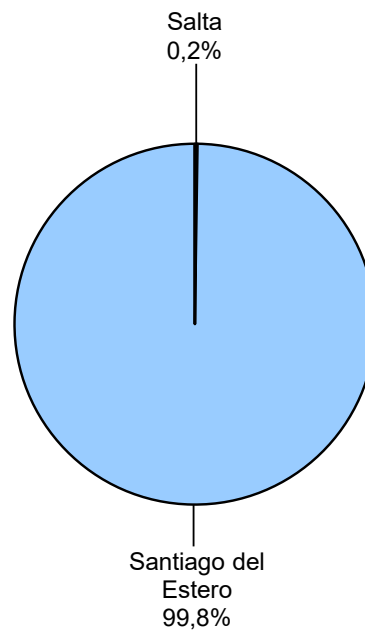

Ultima provincia de residencia	Cant.
Buenos Aires	0
Catamarca	0
Córdoba	0
Corrientes	0
Chaco	0
Chubut	0
Entre Rios	0
Formosa	0
Jujuy	0
La Pampa	0
La Rioja	0
Mendoza	0
Misiones	0
Neuquen	0
Rio Negro	0
Salta	1
San Juan	0
San Luis	0
Santa Cruz	0
Santa Fe	0
Santiago del Estero	426
Tierra del Fuego	0
Tucumán	0
Ciudad de Bs.As.	0
Sin datos	0
<i>Total</i>	<i>427</i>