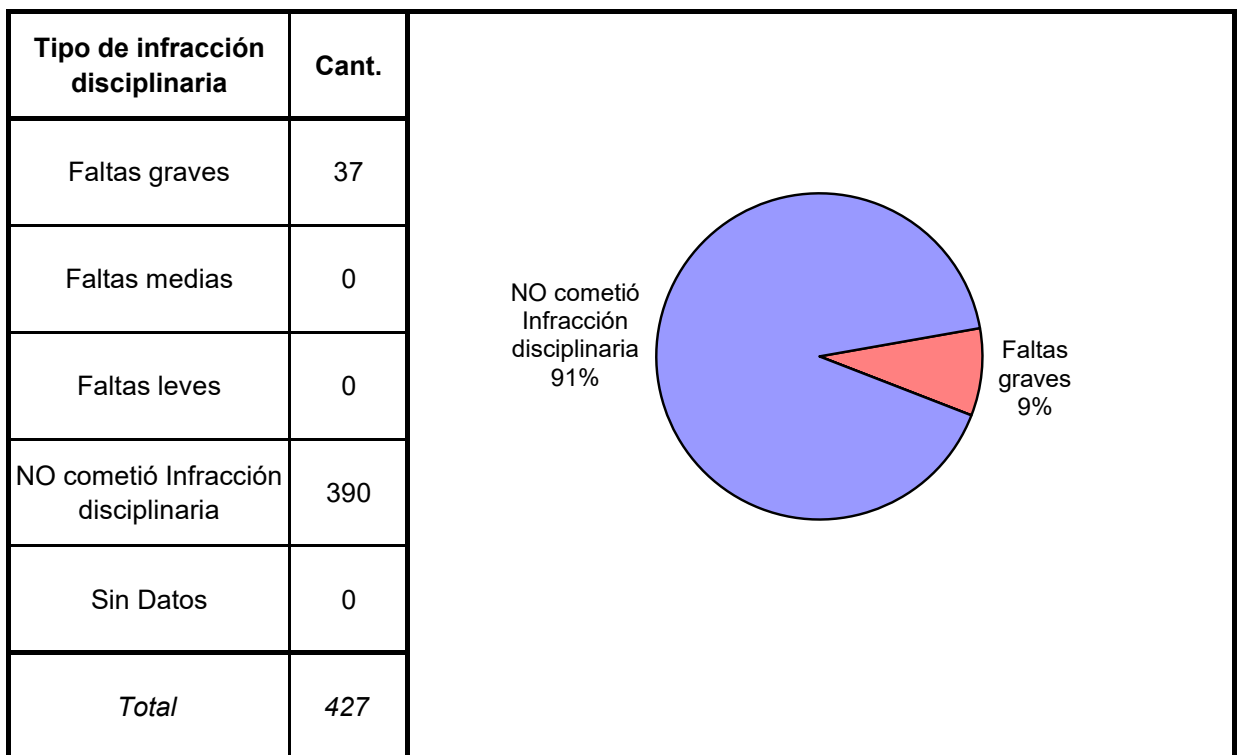

Tipo de Sanción Disciplinaria	Cant.
Traslado a otro estab. de régimen más severo	0
Traslado a otra sección de régimen más severo	0
Permanencia en su celda indiv.hasta 7 fines de sem.	0
Permanencia en su celda indiv.hasta 15 días ininterrump.	0
Suspensión total/parcial derechos reglam. hasta 15 días	0
Exclusión de la actividad común hasta 15 días	1
Exclusión de la act. recreativa/ deportiva hasta 10 días	0
Amonestación	4
Otra sanción	0
Sin Datos	422
<i>Total</i>	<i>427</i>