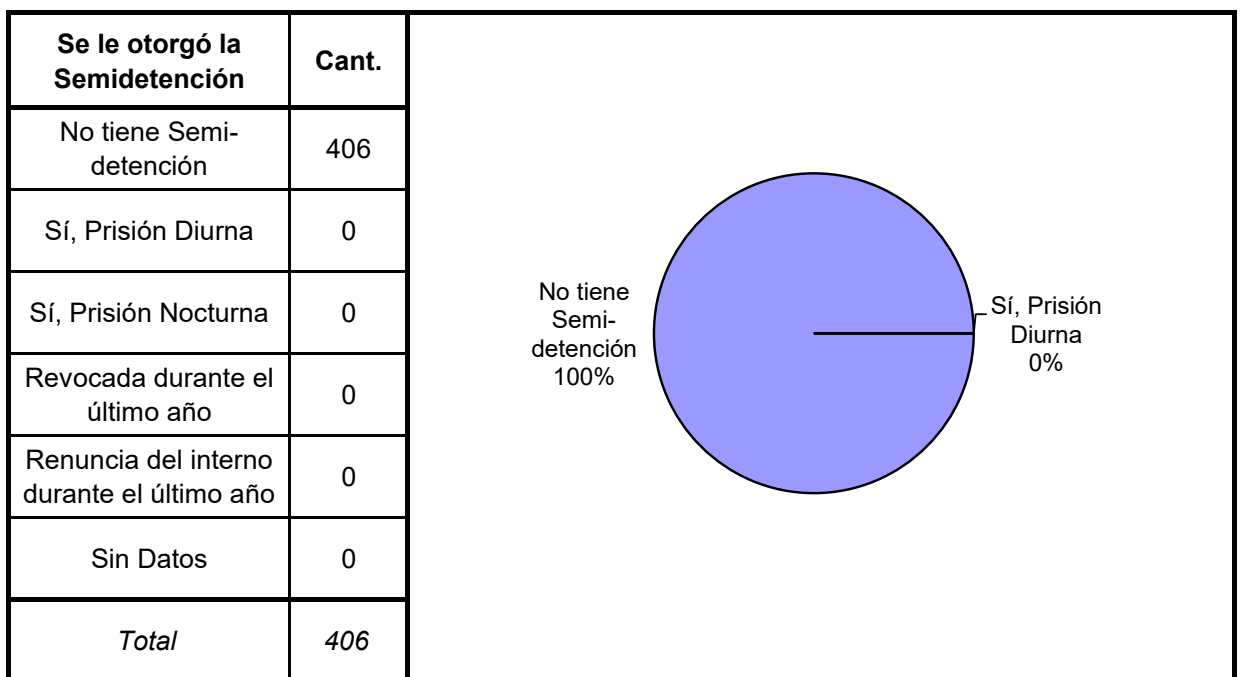

Delitos con mayores menciones

SNEEP 2019 - SANTIAGO DEL ESTERO

Frecuencias para los detenidos con condena

SNEEP 2019 - SANTIAGO DEL ESTERO

CAPACIDAD Y POBLACIÓN SEGUN UNIDAD

PROVINCIA	UNIDADES	CAPACIDAD	POBLACIÓN ALOJADA	SOBREPOBLACIÓN	PORCENTAJE DE SOBRE POBLACIÓN
SANTIAGO DEL ESTERO	UNIDAD PENAL Nº 1 (PENAL DE VARONES)	345	321	-24	-7,0%
	UNIDAD PENAL Nº 2 (PENAL DE MUJERES)	40	32	-8	-20,0%
	UNIDAD PENAL Nº 3 (PENAL ABIERTO DE COLONIA PINTO)	109	74	-35	-32,1%
TOTAL SERVICIO PENITENCIARIO PROVINCIAL		494	427	-67	-13,6%