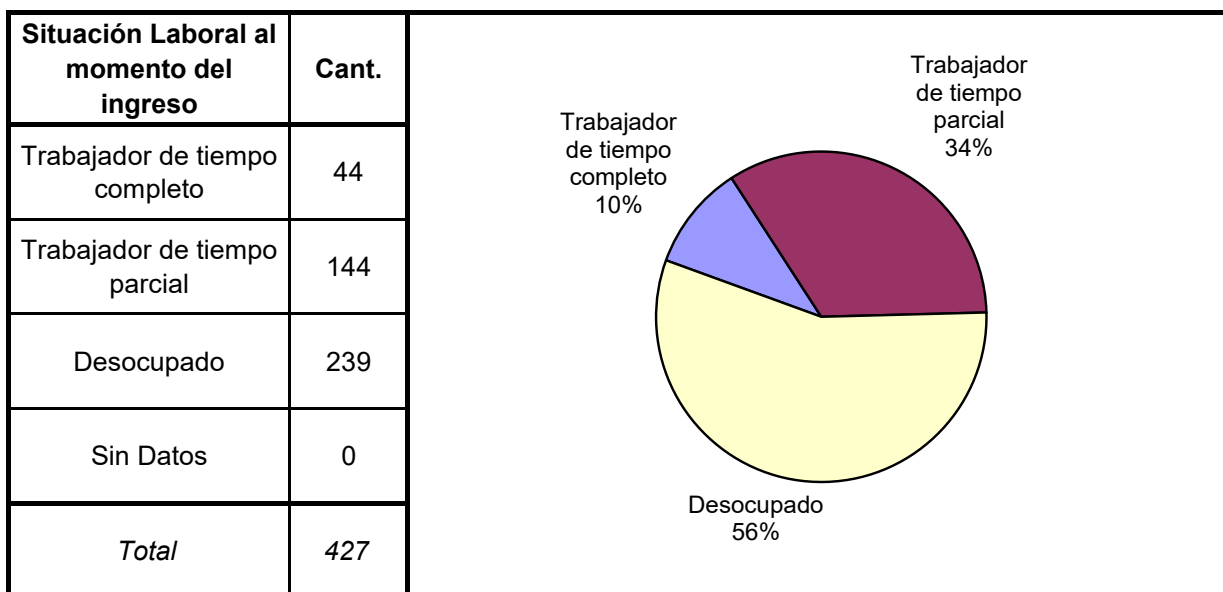

SNEEP 2019 - SANTIAGO DEL ESTERO

Estado Civil	Cant.
Soltero	253
Casado	111
Viudo	23
Separado o Divorciado	6
Separado de Hecho	3
Concubino	31
Sin datos	0
<i>Total</i>	<i>427</i>

Nivel de Instrucción	Cant.
Ninguno	102
Primario Incompleto	190
Primario Completo	96
Secundario Incomp.	25
Secundario Comp.	8
Terciario Incompleto	2
Terciario Completo	1
Universitario Incomp.	3
Universitario Comp.	0
Sin datos	0
<i>Total</i>	<i>427</i>