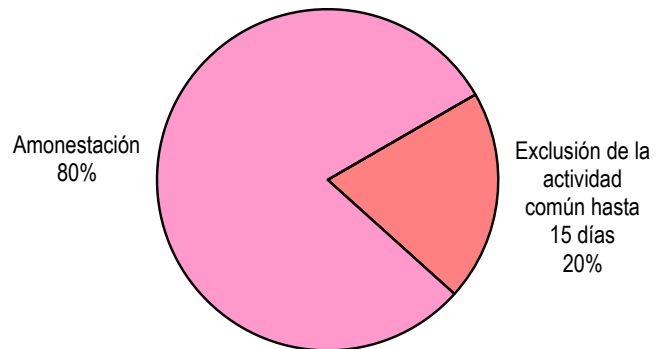

Tipo de Sanción Disciplinaria	Cant.
Traslado a otro estab. de régimen más severo	0
Traslado a otra sección de régimen más severo	0
Permanencia en su celda indiv.hasta 7 fines de sem.	0
Permanencia en su celda indiv.hasta 15 días ininterrump.	0
Suspensión total/parcial derechos reglam. hasta 15 días	0
Exclusión de la actividad común hasta 15 días	1
Exclusión de la act. recreativa/ deportiva hasta 10 días	0
Amonestación	4
Otra sanción	0
Sin Datos	422
<i>Total</i>	<i>427</i>