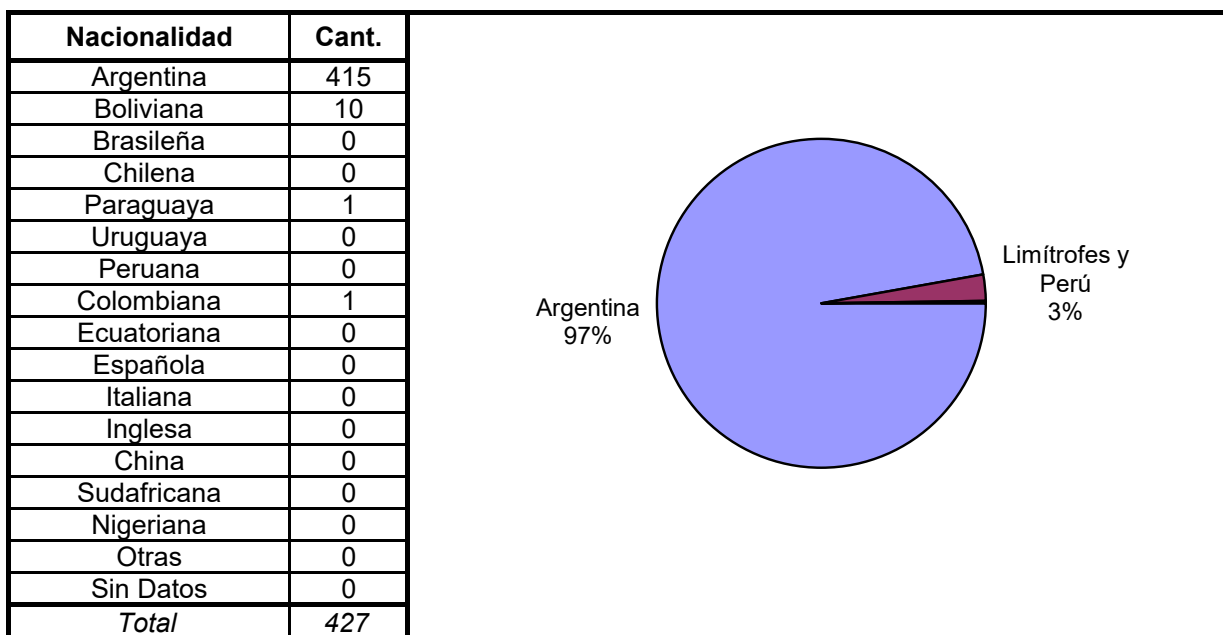

SNEEP 2019 - SANTIAGO DEL ESTERO

UNIDAD SEGÚN SITUACIÓN LEGAL

PROVINCIA	UNIDAD	CONDE- NADOS	PROCE- SADOS	OTROS	TOTAL POR UNIDAD
SANTIAGO DEL ESTERO	UNIDAD PENAL N° 1 (PENAL DE VARONES)	313	8	0	321
	UNIDAD PENAL N° 2 (PENAL DE MUJERES)	19	13	0	32
	UNIDAD PENAL N° 3 (PENAL ABIERTO DE COLONIA PINTO)	74	0	0	74
TOTAL SERVICIO PENITENCIARIO PROVINCIAL		406	21	0	427

SNEEP 2019 - SANTIAGO DEL ESTERO