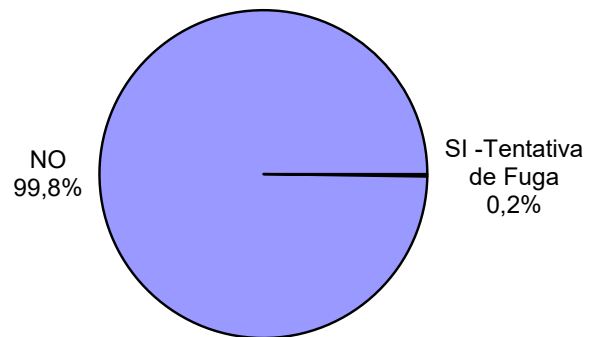

¿Tuvo intentos de fuga o evasión?	Cant.
SI -Tentativa de Evasión	0
SI -Tentativa de Fuga	1
NO	418
Sin Datos	8
<i>Total</i>	<i>427</i>