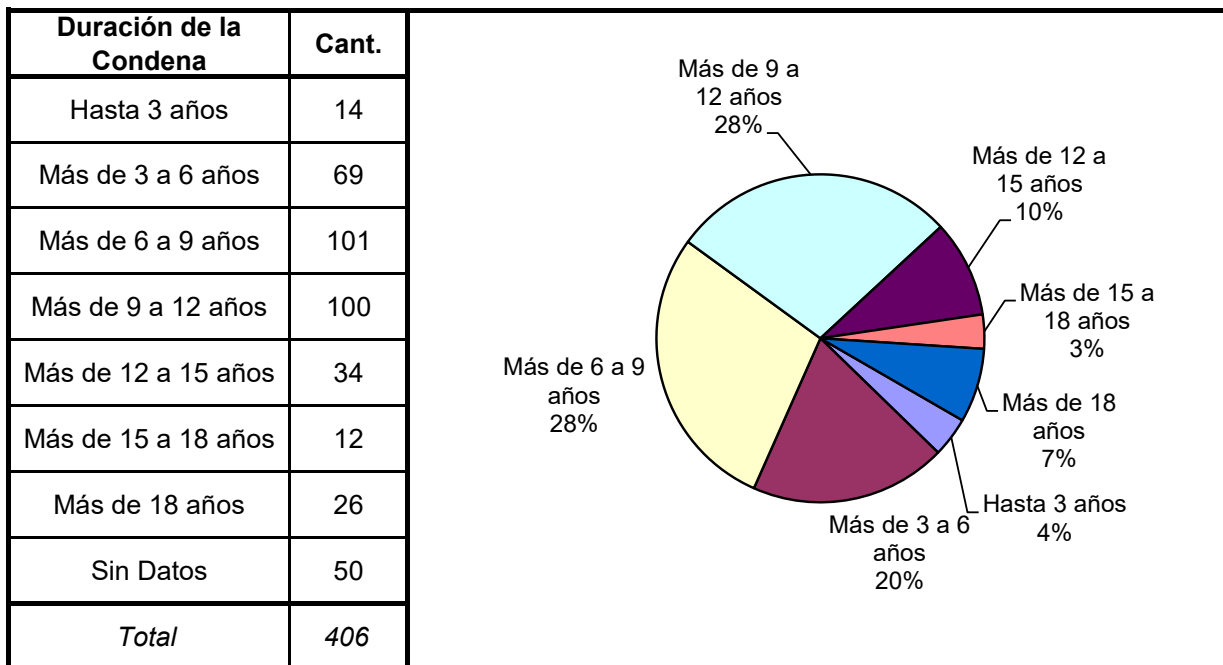

SNEEP 2019 - SANTIAGO DEL ESTERO

Frecuencias para los detenidos con condena