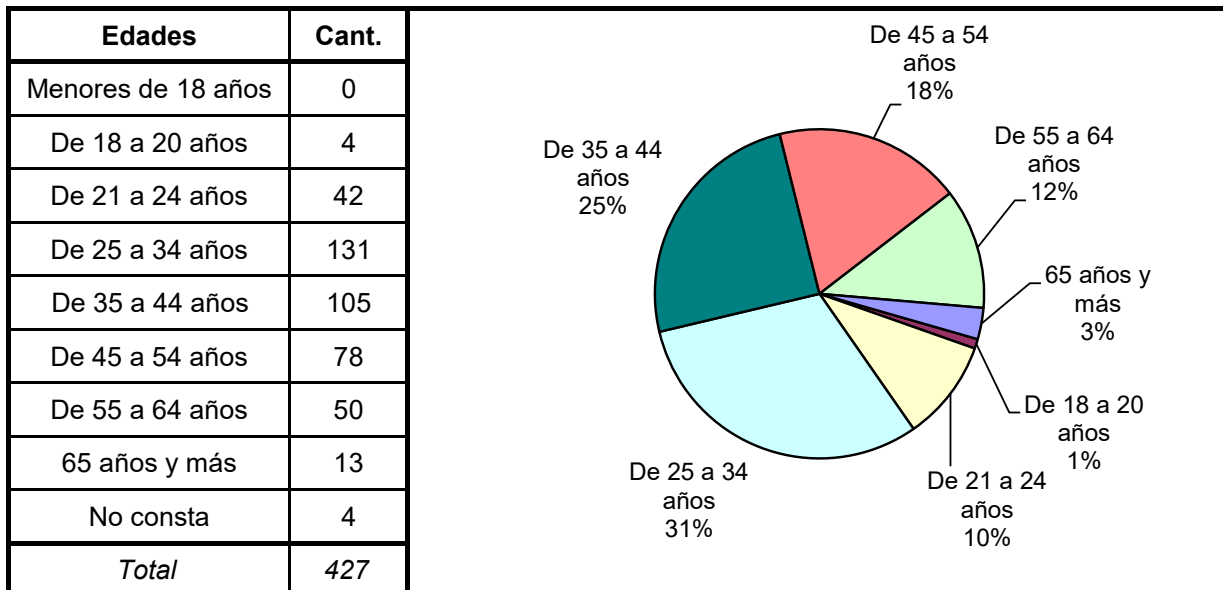

SNEEP 2019 - SANTIAGO DEL ESTERO

UNIDAD SEGÚN SITUACIÓN LEGAL

PROVINCIA	UNIDAD	CONDE- NADOS	PROCE- SADOS	OTROS	TOTAL POR UNIDAD
SANTIAGO DEL ESTERO	UNIDAD PENAL N° 1 (PENAL DE VARONES)	313	8	0	321
	UNIDAD PENAL N° 2 (PENAL DE MUJERES)	19	13	0	32
	UNIDAD PENAL N° 3 (PENAL ABIERTO DE COLONIA PINTO)	74	0	0	74
TOTAL SERVICIO PENITENCIARIO PROVINCIAL		406	21	0	427

SNEEP 2019 - SANTIAGO DEL ESTERO